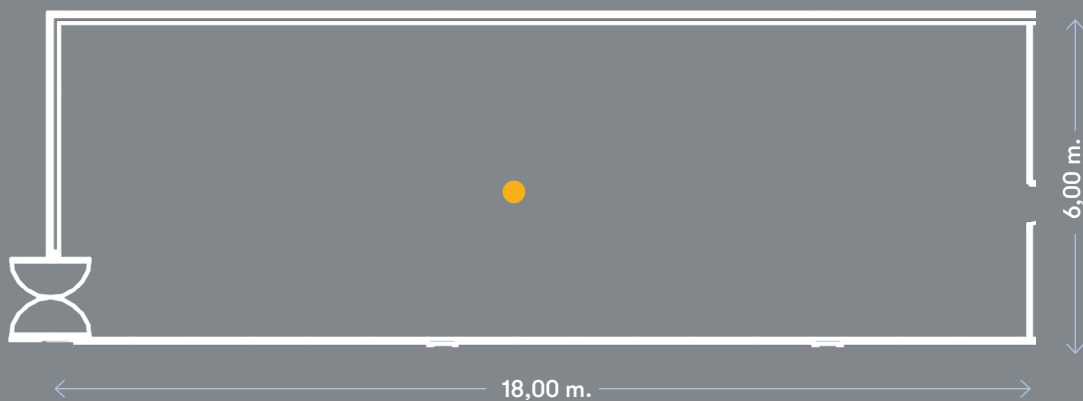

PALACIO DE CONGRESOS

MÉRIDA

Tu destino congresual

FICHA TÉCNICA
SALA DE CRISTAL

924 007 330 | merida@palcongrex.es

PLANOS

PLANTA BAJA

● SALA DE CRISTAL